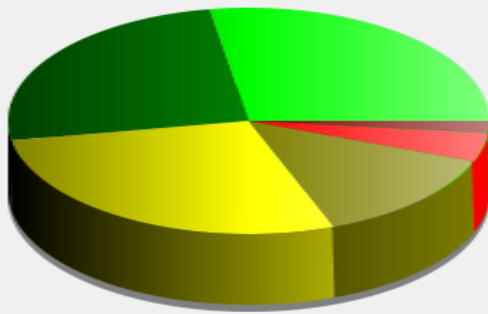

**Location:**

**Comments:**

Incoming vehicles

|   |                                     |
|---|-------------------------------------|
|  | <= 25 Mph : 12,401 - (27.59 %)      |
|  | 26 - 30 Mph : 11,318 - (25.18 %)    |
|  | 31 - 35 Mph : 12,581 - (27.99 %)    |
|  | 36 - 40 Mph : 6,024 - (13.40 %)     |
|  | 41 - 45 Mph : 1,865 - (4.15 %)      |
|  | 46 - 65 Mph (et +) : 761 - (1.69 %) |